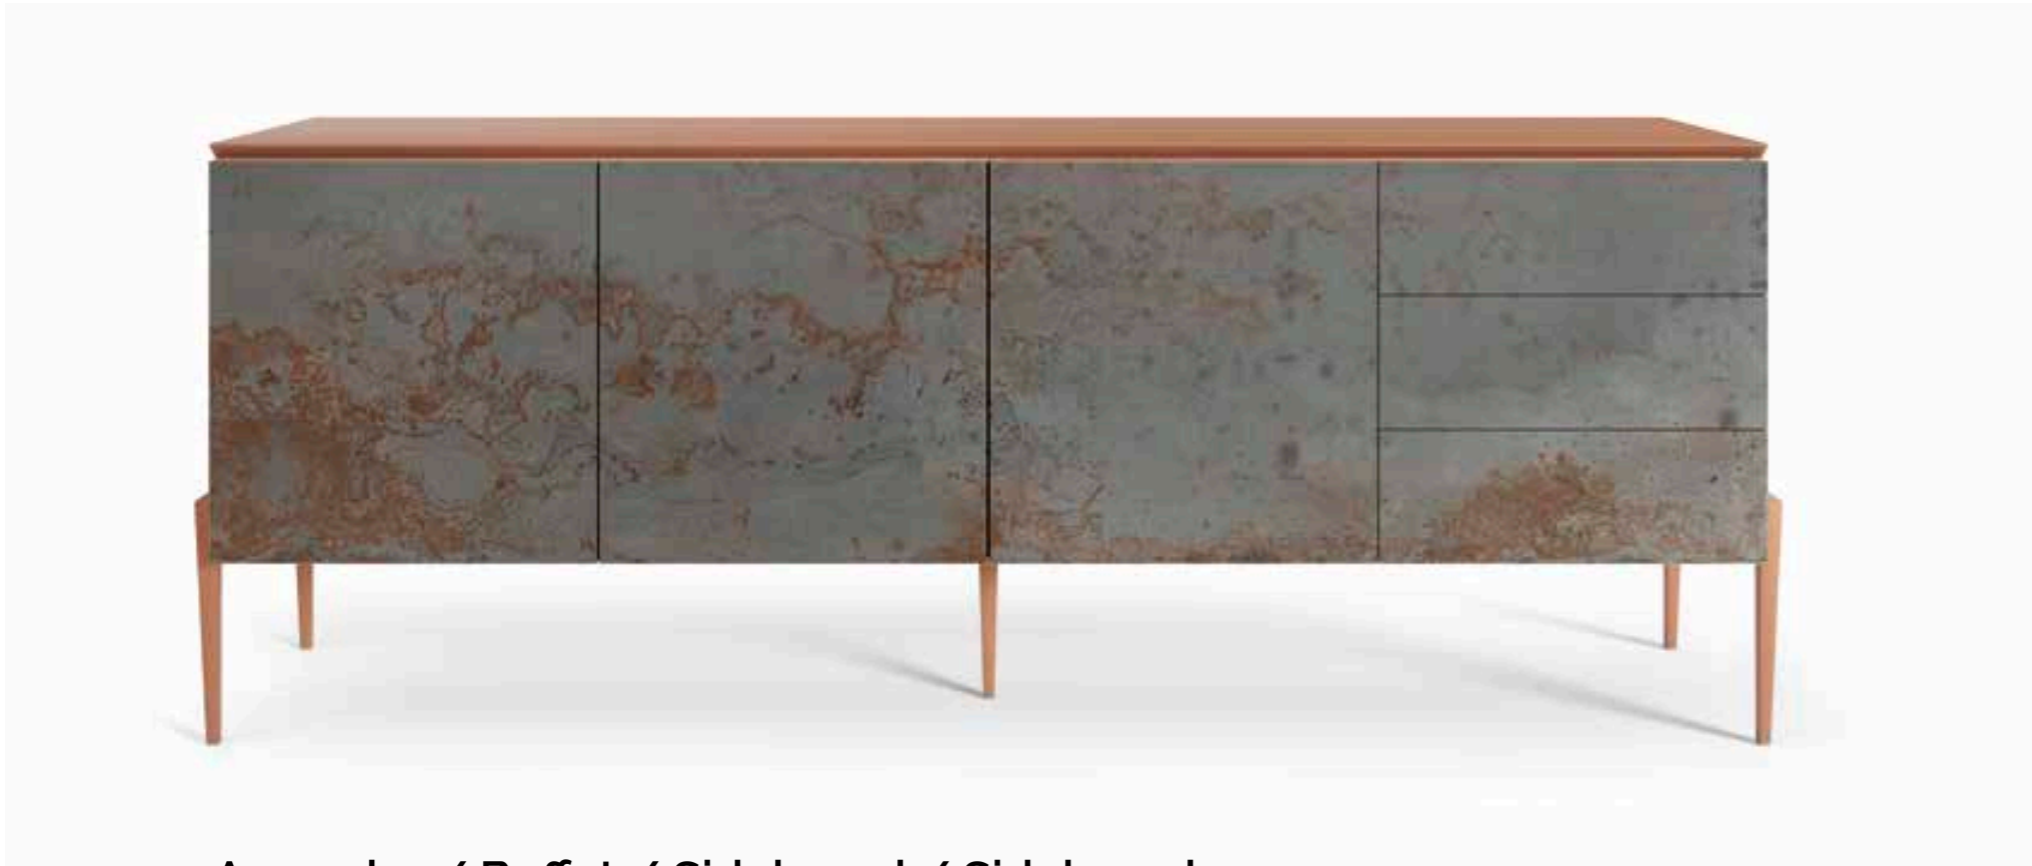

Aparador / Buffet / Sideboard / Sideboard

Altura / Hauteur / Height / Höhe: 76cm
3 Puertas y 3 cajones / 3 portes et 3 tiroirs / 3 Doors and 3 drawers / 3 Türen und 3 schubladen
Composición/Composition/Composition/Komposition: P+P+P+C
Medida / Longeur / Size / Größe: 200cm
Solo frentes / Façades / Only Fronts / Nur Fronten: Ceramic Fantasy 5
Tapa y laterales / Plateau et cotés / Top and sides / Korpus und platte: EF38
Patas 2 / Pieds 2 / Legs 2 / Beine 2: EF38